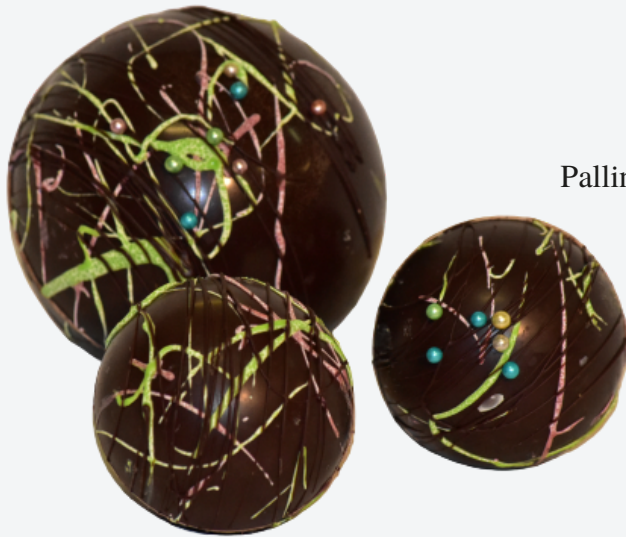

Presepe cioccolato al latte o fondente
e cioccolato bianco 250g

Palline di natale di cioccolato al latte o fondente con decori e perline 40g

Candy Cane di zucchero con personaggio di cioccolato al latte o fondente