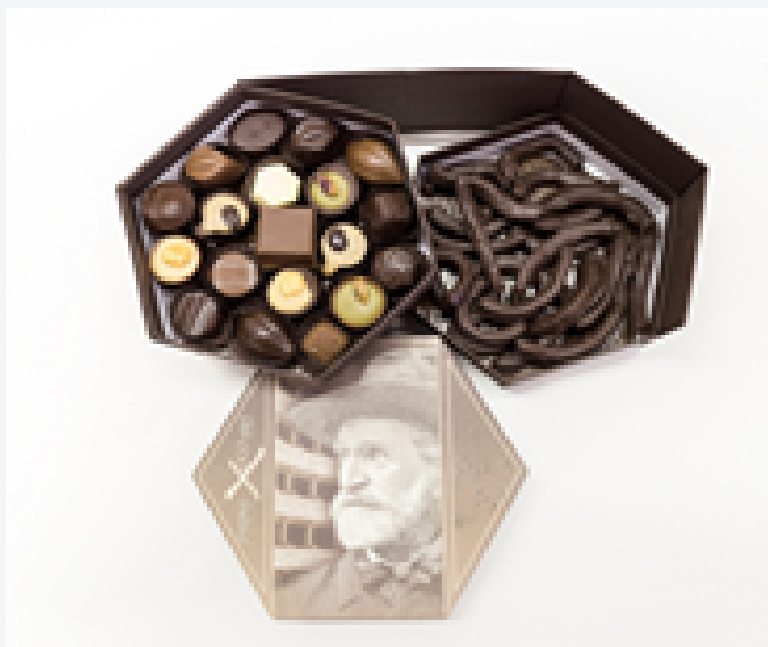

Scatola di praline assortite
1 piano 300g

Scatola di praline assortite
2 piani 600g

Scatola di praline assortite
3 piani 900g

Scatola esagonale con praline assortite G. Verdi 190g

Scatola esagonale 2 piani
con praline assortite e scorzette d'arancia
G. Verdi 470g

Scatola esagonale 3 piani
con scricchioli,
mandorle caramellate ricoperte di cioccolato
G. Verdi 750g

Scacchiera
cioccolato bianco, latte e fondente
con gusti assorti
190g

Scacchiera
cioccolato bianco, latte e fondente
con gusti assorti
90g

Scatola assortita di frutta candita
ricoperta di cioccolato fondente
350g

Alberello cioccolato latte o fondente con perline 125g

Alberello cioccolato latte o fondente 150g

Alberello cioccolato latte o fondente 400g

Candy Cane di zucchero con personaggio di cioccolato al latte o fondente

Crema spalmabile alla nocciola
crema spalmabile fondente
crema spalmabile al pistacchio

Cubi di frutta candita ricoperta di cioccolato fondente 120g
arancia
limone
zenzero
albicocche
fichi secchi